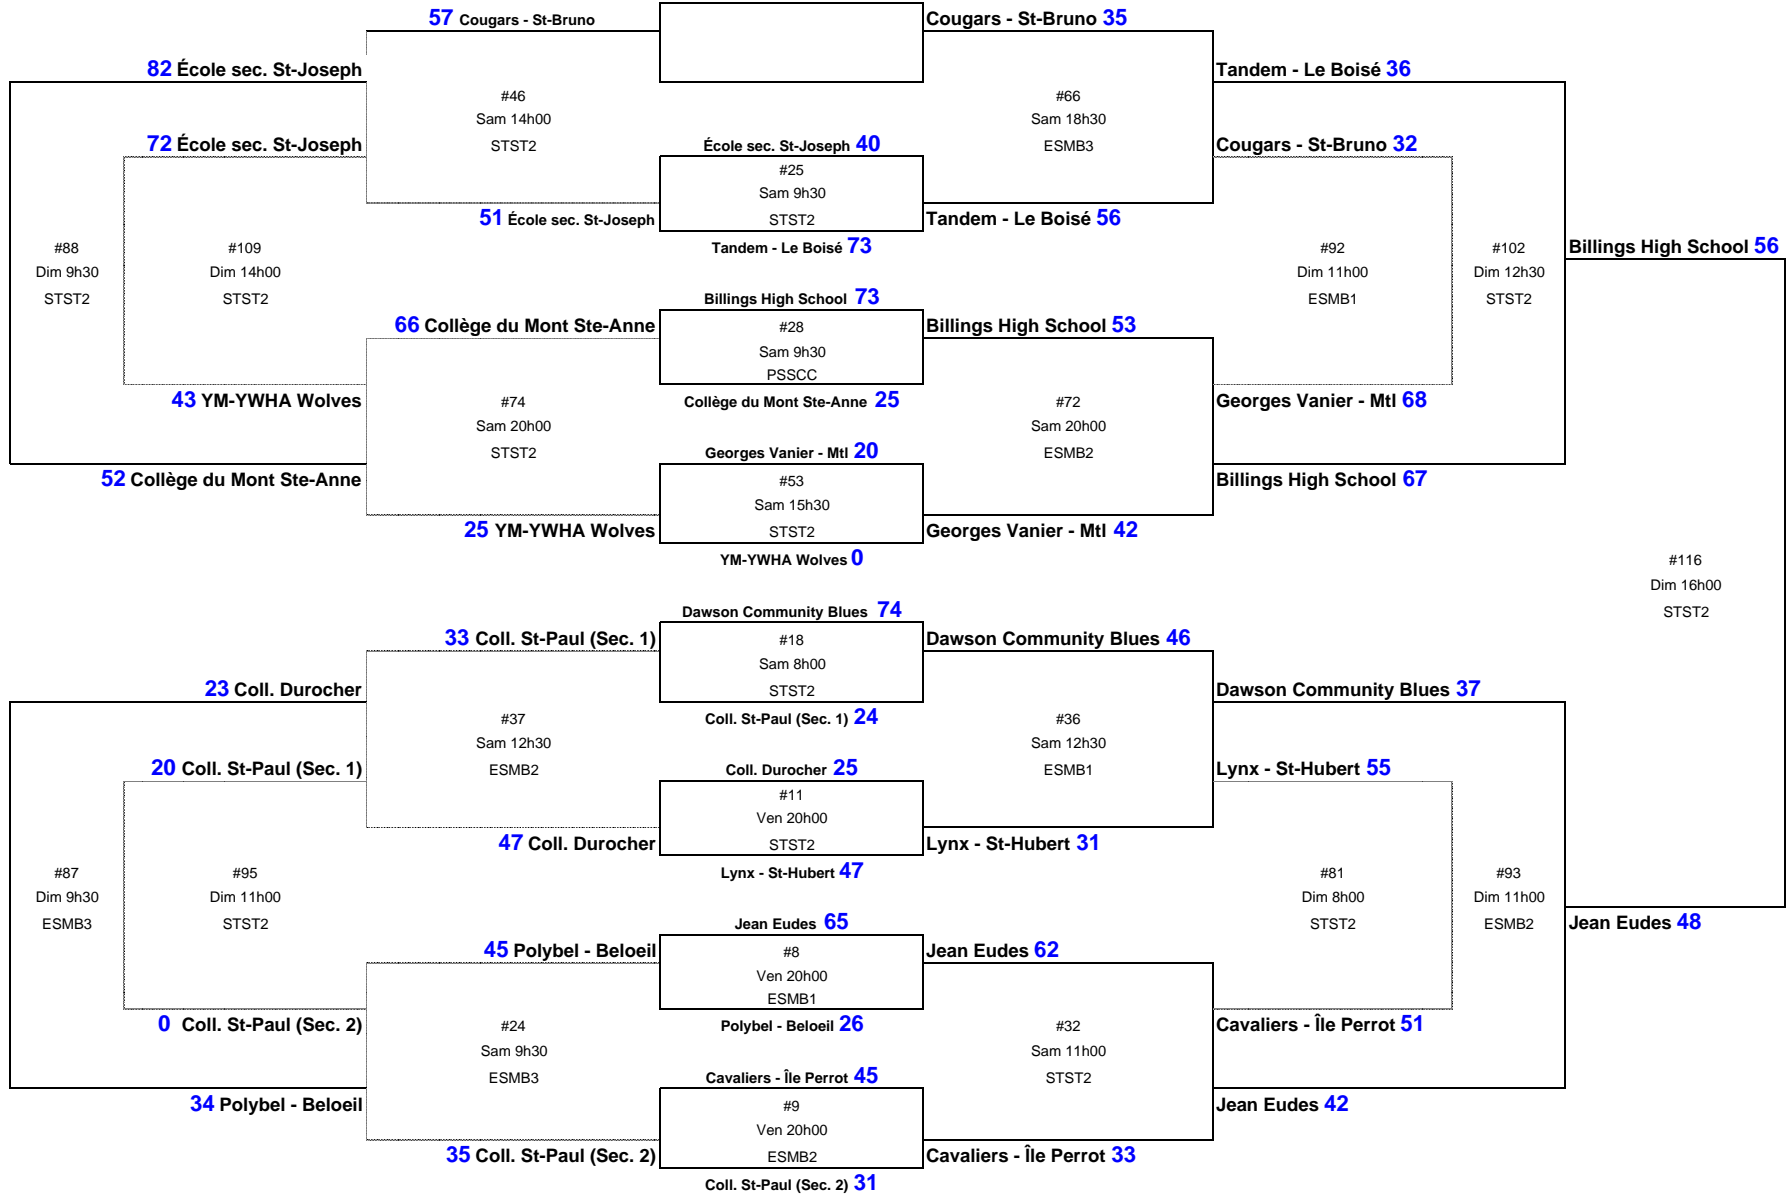

La Classique de St-Bruno
St-Bruno Classic
5, 6 et 7 février 2010

Benjamin masculin AA / Bantam Boys AA

ESMB 1, 2, 3 École secondaire Mont Bruno
STST 2, 3, 4 Séminaire de la Très Ste-Trinité
PSSCC Pensionnat des Sacrés Coeurs

La Classique de St-Bruno
St-Bruno Classic
5, 6 et 7 février 2010

Mini masculin compétition / Mini Boys Competition

Victoires	Pool A	Défaites	Victoires	Pool B	Défaites
3	Cougars - St-Bruno		3	Tornades - Longueuil	
1	École des Grandes-Marées	2	2	Dragons de Hull	1
2	École Louisbourg	1		Académie Louis Pasteur	3
	Val Magic - blanc	3	1	Cavaliers - Île Perrot	2

Match #	Jour	Heure	Gym #	Points		Points
1	Ven	18H30	ESMB1	72	Cougars - St-Bruno vs. École Louisbourg	44
15	Sam	8h00	ESMB1	41	Académie Louis Pasteur vs. Cavaliers - Île Perrot	51
22	Sam	9h30	ESMB1	64	École Louisbourg vs. Val Magic - blanc	23
29	Sam	11h00	ESMB1	59	Tornades - Longueuil vs. Dragons de Hull	51
45	Sam	14h00	ESMB3	76	Cougars - St-Bruno vs. École des Grandes-Marées	28
50	Sam	15h30	ESMB1	49	Tornades - Longueuil vs. Académie Louis Pasteur	27
51	Sam	15h30	ESMB2	43	Dragons de Hull vs. Cavaliers - Île Perrot	42
64	Sam	18h30	ESMB1	79	Cougars - St-Bruno vs. Val Magic - blanc	17
65	Sam	18h30	ESMB2	38	École des Grandes-Marées vs. École Louisbourg	59
78	Dim	8h00	ESMB1	46	École des Grandes-Marées vs. Val Magic - blanc	16
79	Dim	8h00	ESMB2	44	Tornades - Longueuil vs. Cavaliers - Île Perrot	35
80	Dim	8h00	ESMB3	49	Dragons de Hull vs. Académie Louis Pasteur	37
107	Dim	14h00	ESMB2	58	Finale - 1A vs. 1B Cougars - St-Bruno vs. Tornades - Longueuil	38

ESMB 1, 2, 3 École secondaire Mont Bruno
STST 2, 3, 4 Séminaire de la Très Ste-Trinité
PSSCC Pensionnat des Sacrés Coeurs