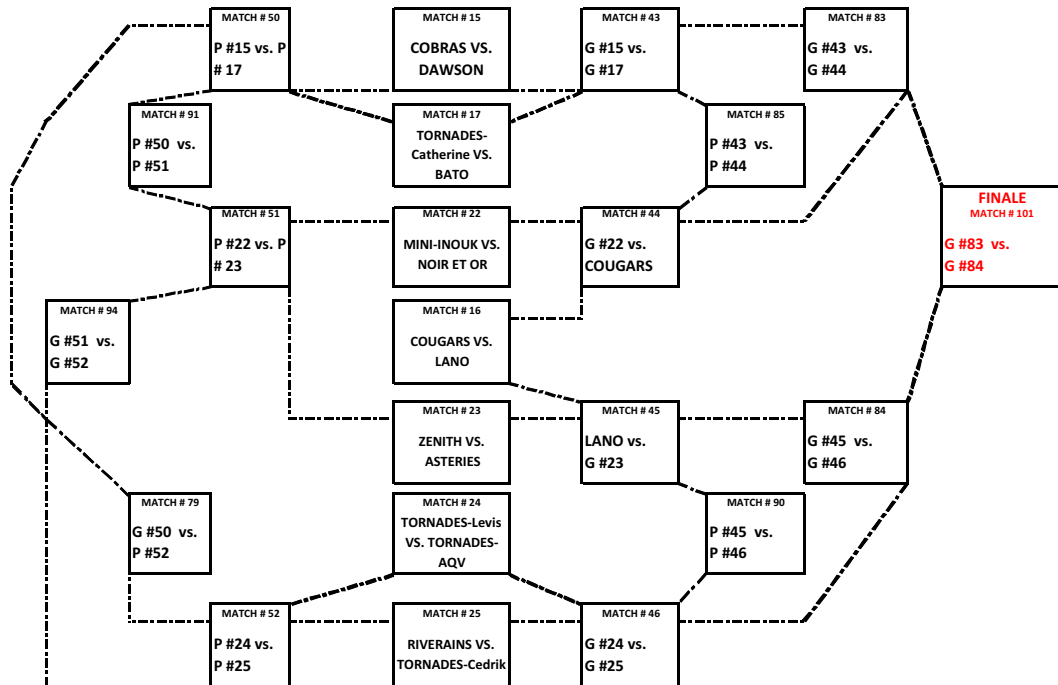

Classique des Cougars de St-Bruno
5, 6 et 7 février 2016

MINI MASCULIN 2A

#	JOUR	HEURE	GYM	PTS	ÉQUIPE A	VS	ÉQUIPE B	PTS
15	SAM	9H00	ESMB-1	6	COBRAS		DAWSON	108
16	SAM	9H00	ESMB-2	49	COUGARS		LANO	54
17	SAM	9H00	ESMB-3	53	TORNADES-Catherine		BATO	28
22	SAM	10H30	ESMB-1	17	MINI-INOUK		NOIR ET OR	36
23	SAM	10H30	ESMB-2	65	ZENITH		ASTERIES	31
24	SAM	10H30	ESMB-3	46	TORNADOES-Levis		TORNADES-AQV	49
25	SAM	10H30	ASC	34	RIVERAINS		TORNADES-Cedrik	29
43	SAM	15H00	ESMB-1	32	DAWSON		TORNADES-Catherine	43
44	SAM	15H00	ESMB-2	52	NOIR ET OR		COUGARS	25
45	SAM	15H00	ESMB-3	57	ZENITH		LANO	8
46	SAM	15H00	ASC	25	TORNADES-AQV		RIVERAINS	19
50	SAM	16H30	ESMB-1	22	COBRAS		BATO	76
51	SAM	16H30	ESMB-2	42	MINI-INOUK		ASTERIES	54
52	SAM	16H30	ESMB-3	56	TORNADOES-Levis		TORNADES-Cedrik	45
76	DIM	8H30	CT-3	41	ASTERIES		TORNADOES-Levis	45
79	DIM	10h00	ESMB-3	25	BATO		TORNADES-Cedrik	37
83	DIM	11H30	ESMB-1	52	TORNADES-Catherine		NOIR ET OR	20
84	DIM	11H30	ESMB-2	48	ZENITH		TORNADES-AQV	28
85	DIM	11H30	ESMB-3	67	DAWSON		COUGARS	15
90	DIM	13H00	ESMB-2	22	LANO		RIVERAINS	46
91	DIM	13H00	ESMB-3	11	COBRAS		MINI-INOUK	45
101	DIM	16h00	ESMB-1	27	TORNADES-Catherine		ZENITH	56

GAGNANT: ZENITH