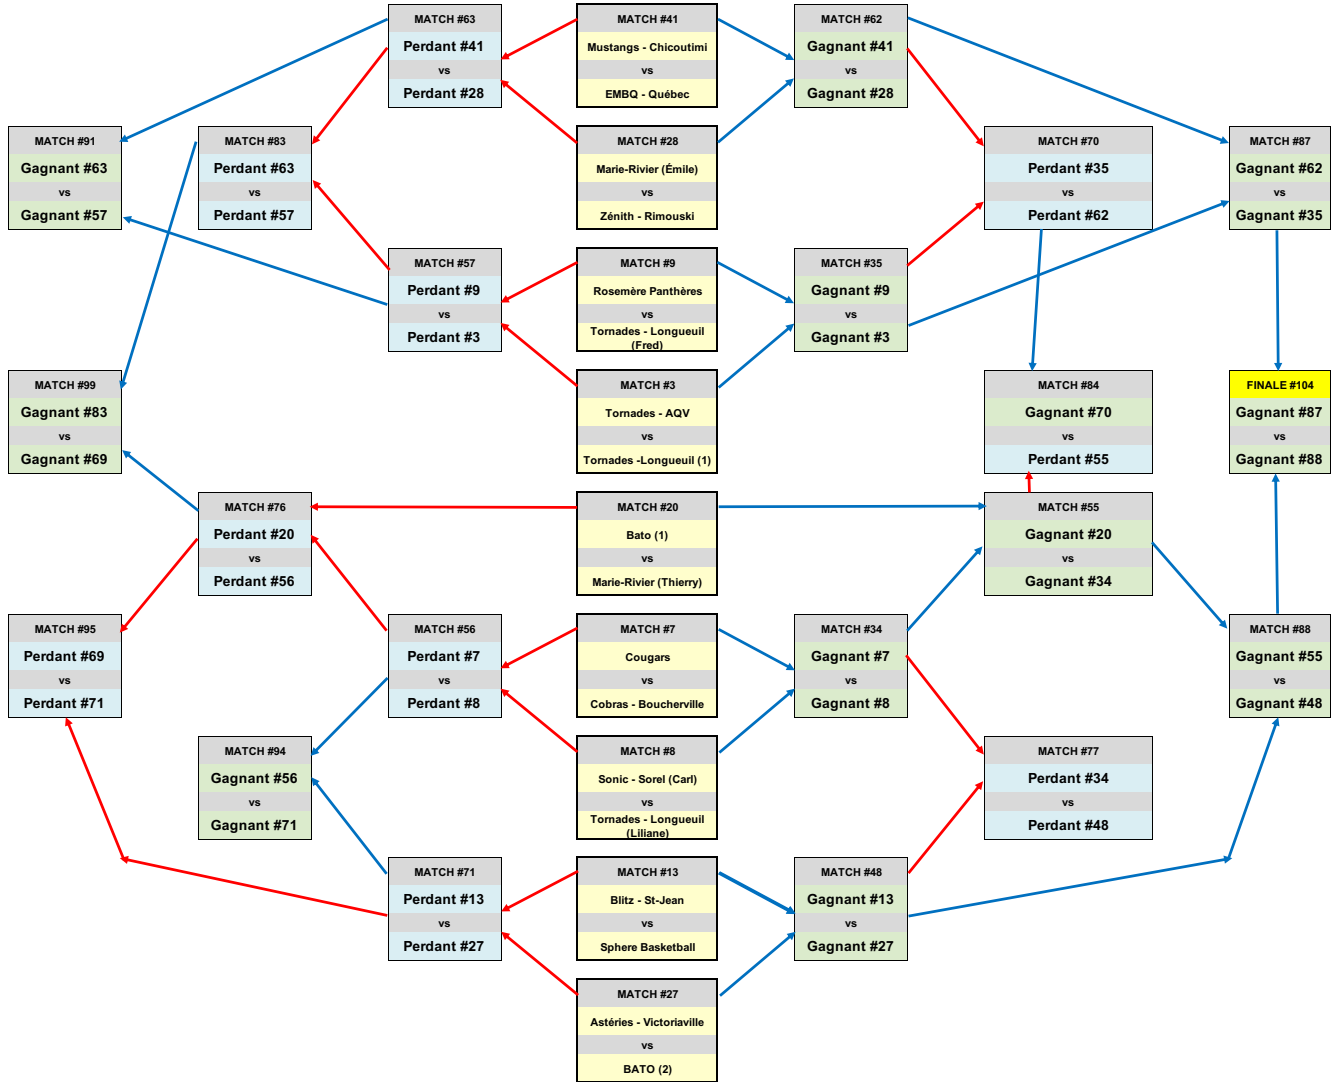

CLASSIQUE DES COUGARS DE SAINT-BRUNO

2, 3 et 4 février 2018

MINI MASCULIN 2A

Match #	Jour	Heure	Gymnase	Points	Équipe	vs	Équipe	Points
3	Vendredi	18h30	ESMB-3		Tornades - AQV		Tornades - Longueuil (Isabelle)	
7	Vendredi	20h00	ESMB-1		Cougars		Cobras - Boucherville	
8	Vendredi	20h00	ESMB-2		Sonic - Sorel (Carl)		Tornades - Longueuil (Liliane)	
9	Vendredi	20h00	ESMB-3		Rosemère - Panthères		Tornades - Longueuil (Fred)	
13	Samedi	08h00	ESMB-1		Blitz - St-Jean		St-Jean-Brébeuf	
20	Samedi	09h30	ESMB-1		Bato (1)		Marie-Rivier (Thierry)	
27	Samedi	11h00	ESMB-1		Astéries - Victoriaville		BATO (2)	
28	Samedi	11h00	ESMB-2		Marie-Rivier (Émile)		Zénith - Rimouski	
34	Samedi	12h30	ESMB-1		Gagnant #7		Gagnant #8	
35	Samedi	12h30	ESMB-2		Gagnant #3		Gagnant #9	
41	Samedi	14h00	ESMB-1		Mustangs - Chicoutimi		EMBQ - Québec	
48	Samedi	15h30	ESMB-1		Gagnant #13		Gagnant #27	
55	Samedi	17h00	ESMB-1		Gagnant #20		Gagnant #34	
56	Samedi	17h00	ESMB-2		Perdant #7		Perdant #8	
57	Samedi	17h00	ESMB-3		Perdant #3		Perdant #9	
62	Samedi	18h30	ESMB-1		Gagnant #28		Gagnant #41	
63	Samedi	18h30	ESMB-2		Perdant #28		Perdant #41	
70	Dimanche	08h00	ESMB-2		Perdant #35		Perdant #62	
71	Dimanche	08h00	ESMB-3		Perdant #13		Perdant #27	
76	Dimanche	09h30	ESMB-1		Perdant #20		Perdant #56	
77	Dimanche	09h30	ESMB-2		Perdant #34		Perdant #48	
83	Dimanche	11h00	ESMB-1		Perdant #57		Perdant #63	
84	Dimanche	11h00	ESMB-2		Perdant #55		Gagnant #70	
87	Dimanche	11h00	CT-3		Gagnant #35		Gagnant #62	
88	Dimanche	11h00	CT-4		Gagnant #48		Gagnant #55	
91	Dimanche	12h30	ESMB-2		Gagnant #57		Gagnant #63	
94	Dimanche	12h30	CT-3		Gagnant #56		Gagnant #71	
95	Dimanche	12h30	CT-4		Perdant #69		Perdant #71	
99	Dimanche	14h00	ESMB-3		Gagnant #69		Gagnant #83	
104	Dimanche	15h30	ESMB-1		Gagnant #87	Finale	Gagnant #88