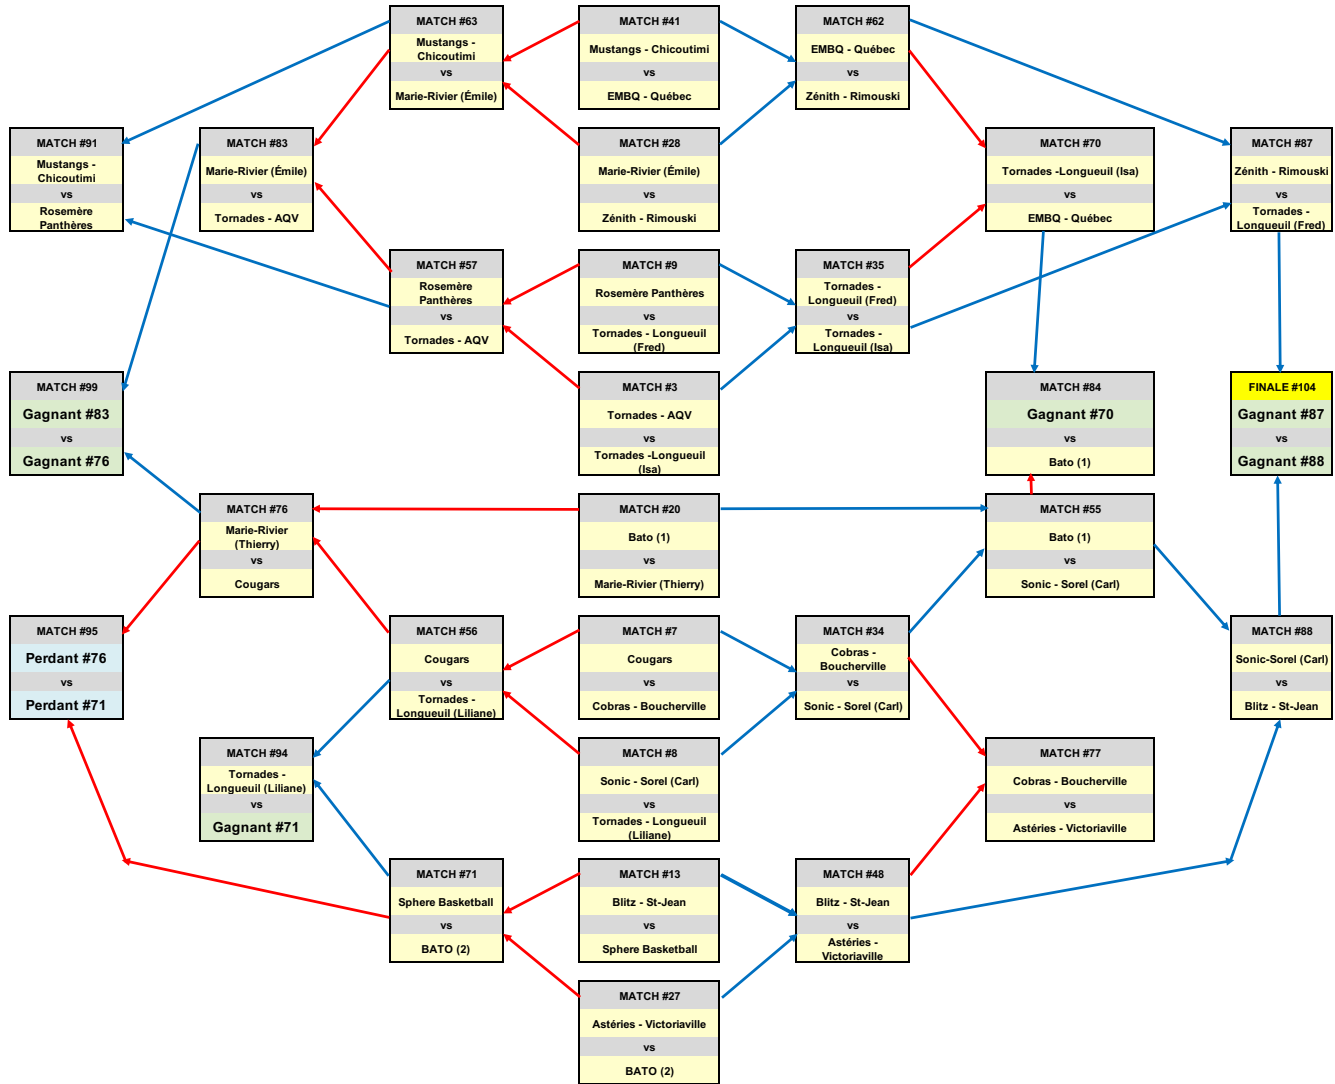

CLASSIQUE DES COUGARS DE SAINT-BRUNO

2, 3 et 4 février 2018

MINI MASCULIN 2A

Match #	Jour	Heure	Gymnase	Points	Équipe	vs	Équipe	Points
3	Vendredi	18h30	ESMB-3	47	Tornades - AQV		Tornades - Longueuil (Isa)	67
7	Vendredi	20h00	ESMB-1	25	Cougars		Cobras - Boucherville	40
8	Vendredi	20h00	ESMB-2	96	Sonic - Sorel (Carl)		Tornades - Longueuil (Liliane)	26
9	Vendredi	20h00	ESMB-3	18	Rosemère - Panthères		Tornades - Longueuil (Fred)	77
13	Samedi	08h00	ESMB-1	47	Blitz - St-Jean		Sphere Basketball	46
20	Samedi	09h30	ESMB-1	53	Bato (1)		Marie-Rivier (Thierry)	26
27	Samedi	11h00	ESMB-1	43	Astéries - Victoriaville		BATO (2)	17
28	Samedi	11h00	ESMB-2	8	Marie-Rivier (Émile)		Zénith - Rimouski	83
34	Samedi	12h30	ESMB-1	12	Cobras - Boucherville		Sonic - Sorel (Carl)	69
35	Samedi	12h30	ESMB-2	15	Tornades - Longueuil (Isa)		Tornades - Longueuil (Fred)	87
41	Samedi	14h00	ESMB-1	24	Mustangs - Chicoutimi		EMBQ - Québec	75
48	Samedi	15h30	ESMB-1	69	Blitz - St-Jean		Astéries - Victoriaville	27
55	Samedi	17h00	ESMB-1	24	Bato (1)		Sonic - Sorel (Carl)	73
56	Samedi	17h00	ESMB-2	25	Cougars		Tornades - Longueuil (Liliane)	74
57	Samedi	17h00	ESMB-3	39	Tornades - AQV		Rosemère - Panthères	63
62	Samedi	18h30	ESMB-1	52	Zénith - Rimouski		EMBQ - Québec	44
63	Samedi	18h30	ESMB-2	16	Marie-Rivier (Émile)		Mustangs - Chicoutimi	81
70	Dimanche	08h00	ESMB-2		Tornades - Longueuil (Isa)		EMBQ - Québec	
71	Dimanche	08h00	ESMB-3		Sphere Basketball		BATO (2)	
76	Dimanche	09h30	ESMB-1		Marie-Rivier (Thierry)		Cougars	
77	Dimanche	09h30	ESMB-2		Cobras - Boucherville		Astéries - Victoriaville	
83	Dimanche	11h00	ESMB-1		Tornades - AQV		Marie-Rivier (Émile)	
84	Dimanche	11h00	ESMB-2		Bato (1)		Gagnant #70	
87	Dimanche	11h00	CT-3		Tornades - Longueuil (Fred)		Zénith - Rimouski	
88	Dimanche	11h00	CT-4		Blitz - St-Jean		Sonic - Sorel (Carl)	
91	Dimanche	12h30	ESMB-2		Rosemère - Panthères		Mustangs - Chicoutimi	
94	Dimanche	12h30	CT-3		Tornades - Longueuil (Liliane)		Gagnant #71	
95	Dimanche	12h30	CT-4		Perdant #76		Perdant #71	
99	Dimanche	14h00	ESMB-3		Gagnant #76		Gagnant #83	
104	Dimanche	15h30	ESMB-1		Gagnant #87	Finale	Gagnant #88